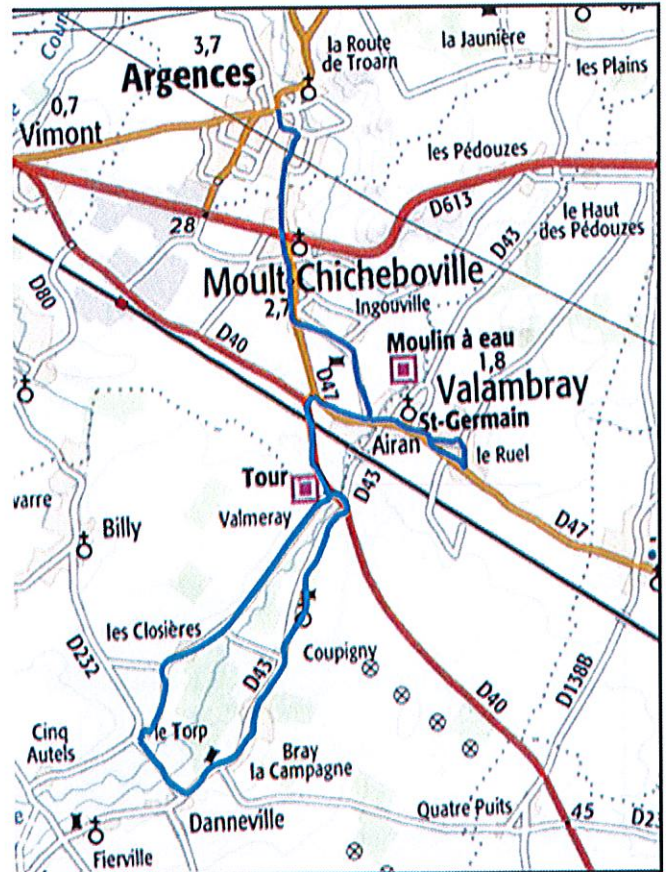

Lundi - mardi - jeudi - vendredi

		Transporteurs Itinéraires Services		1 1603R2	1 1603R1
CP	Commune	Point d'arrêt	--M----	1m-jv--	
14370	ARGENCES	Collège jean castel	12:25	16:55	
14370	MOULT-CHICHEBOVILLE	MOULT_Mairie		17:00	
		MOULT_Thuyas		17:03	
		MOULT_Pakoaslaw		17:05	
		MOULT_Abri Ingouville		17:10	
		CHICHEBOVILLE_Lotissement	12:37		
		CHICHEBOVILLE_Mairie	12:39		
		CHICHEBOVILLE_Ecole	12:41		
		CHICHEBOVILLE_Béneauville	12:43		
14370	VALAMBRAY	AIRAN_La tringale		17:11	
		AIRAN_Mairie		17:14	
		AIRAN_Le ruel départemental		17:17	
		AIRAN_Valmeray		17:22	
		AIRAN_La ferme des closières		17:26	
		BILLY_Cimetière	12:45		
		BILLY_Salle des fêtes	12:48		
		BILLY_Ecole	12:50		
		BILLY_Le torp	12:52	17:28	
		FIERVILLE-BRAY_Ancienne école	12:54	17:30	
		AIRAN_Valmeray	12:58		
		AIRAN_La ferme des closières	13:00		

1m-jv-- lundi, mardi, jeudi, vendredi
--M---- Mercredi