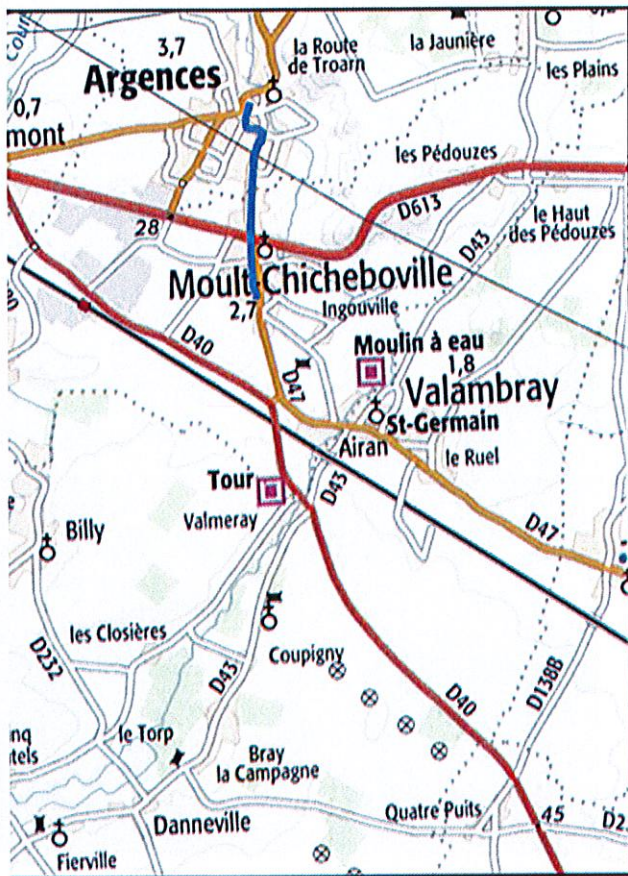

Lundi - mardi - jeudi - vendredi

		Transporteurs Itinéraires Services		1 1603R2	1 1603R1
CP	Commune	Point d'arrêt	--M----	1m-jv--	
14370	ARGENCES	Collège jean castel	12:25	16:55	
14370	MOULT-CHICHEBOVILLE	MOULT_Mairie		17:00	
		MOULT_Thuyas		17:03	
		MOULT_Pakoaslaw		17:05	
		MOULT_Abri Ingouville		17:10	
		CHICHEBOVILLE_Lotissement	12:37		
		CHICHEBOVILLE_Mairie	12:39		
		CHICHEBOVILLE_Ecole	12:41		
		CHICHEBOVILLE_Béneauville	12:43		
14370	VALAMBRAY	AIRAN_La tringale		17:11	
		AIRAN_Mairie		17:14	
		AIRAN_Le ruel départemental		17:17	
		AIRAN_Valmeray		17:22	
		AIRAN_La ferme des closières		17:26	
		BILLY_Cimetière	12:45		
		BILLY_Salle des fêtes	12:48		
		BILLY_Ecole	12:50		
		BILLY_Le torp	12:52	17:28	
		FIERVILLE-BRAY_Ancienne école	12:54	17:30	
		AIRAN_Valmeray	12:58		
		AIRAN_La ferme des closières	13:00		

1m-jv-- lundi, mardi, jeudi, vendredi
--M---- Mercredi