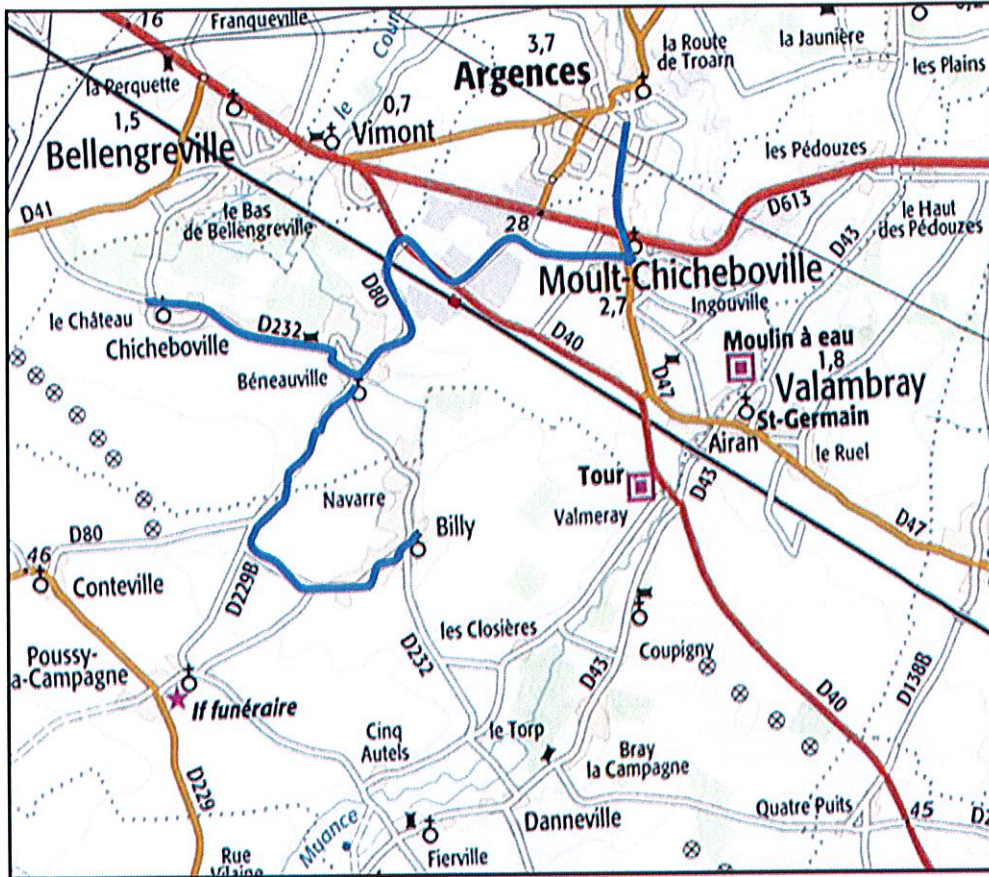

Moult - Chicheboville - Billy
Ligne 1604 R1
Soir
Lundi - mardi - jeudi - vendredi

		Transporteurs	1	1	1
		Itinéraires	1604R2	1604R4	1604R3
		Services			
CP	Commune	Point d'arrêt	--M----	lm-jv--	lm-jv--
14370	ARGENCES	Collège jean castel	12:30	16:55	17:05
14370	MOULT-CHICHEBOVILLE	CHICHEBOVILLE_Mairie			17:10
		CHICHEBOVILLE_Ecole			17:11
		CHICHEBOVILLE_Béneauville			17:16
		MOULT_Jean moulin	12:36	17:01	
14370	ARGENCES	Collège jean castel	12:40		
14370	MOULT-CHICHEBOVILLE	MOULT_Mairie	12:46		
		MOULT_Thuyas	12:47		
		MOULT_Pakoaslaw	12:48		
		MOULT_Abri Ingouville	12:50		
14370	VALAMBRAY	BILLY_Cimetière			17:22
		BILLY_Salle des fêtes			17:24
		BILLY_Ecole			17:26
		AIRAN_La tringale	12:51		
		AIRAN_Mairie	12:53		
		AIRAN_Le ruel	12:55		

lm-jv-- lundi, mardi, jeudi, vendredi
--M---- Mercredi