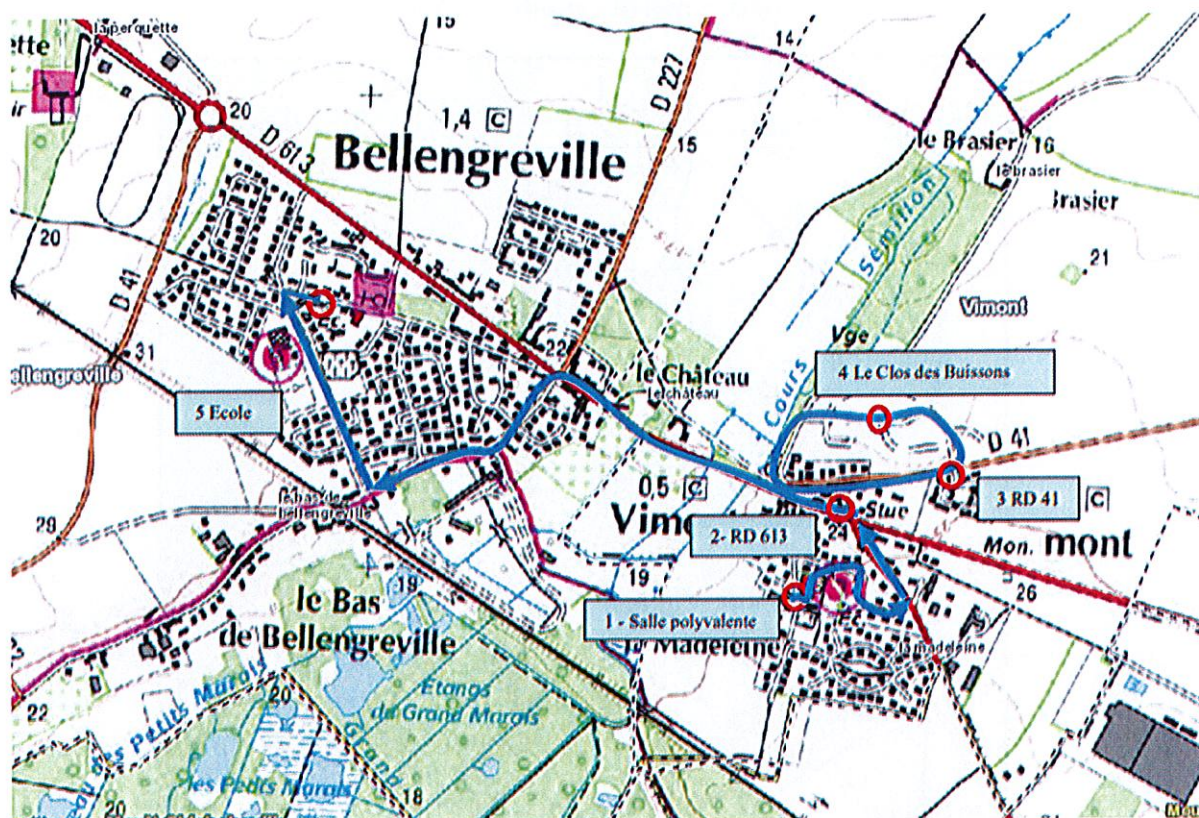

Lundi - mardi - jeudi - vendredi

			Transporteurs Itinéraires Services	1 1608A2
CP	Commune	Point d'arrêt	Im-jv--	
14370	VIMONT	Salle polyvalente	08:35	
		Rd613	08:37	
		Rd41	08:40	
		Clos du buison	08:45	
14370	BELLENGREVILLE	Ecole	08:55	

			Transporteurs Itinéraires Services	1 1608R1
CP	Commune	Point d'arrêt	Im-jv--	
14370	BELLENGREVILLE	Ecole	16:50	
14370	VIMONT	Rd613	17:00	
		Salle polyvalente	17:03	
		Rd41	17:13	
		Clos du buison	17:15	
14370	BELLENGREVILLE	Ecole	17:20	