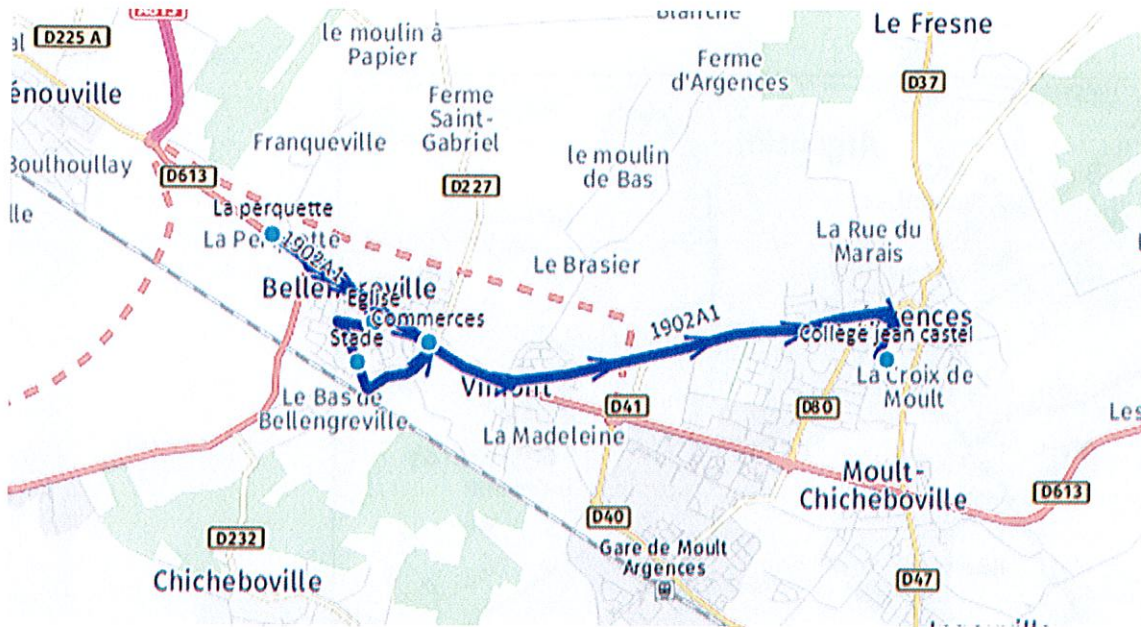

Lundi - mardi - mercredi - jeudi - vendredi

Transporteurs Itinéraires Services			1 1902A1 21601 ImMjv--
CP	Commune	Point d'arrêt	
14370	BELLENGREVILLE	La perquette	07:57
		Eglise	08:00
		Stade	08:02
		Commerces	08:05
14370	ARGENCES	Collège Jean Castel	08:15

Transporteurs Itinéraires Services			1 1902R1 21602 --M----	1 1902R2 21612 Im-jv--	1 1902R1 21622 Im-jv--
CP	Commune	Point d'arrêt			
14370	ARGENCES	Collège Jean Castel	12:25	16:00	16:55
14370	VIMONT	Vimont	12:30	16:05	17:00
14370	BELLENGREVILLE	Commerces	12:32	16:07	17:02
		Eglise	12:34	16:09	17:04
		Stade	12:36	16:11	17:06
		La perquette	12:40	16:15	17:10
14630	FRENOUVILLE	Eglise		16:18	
		La tourelle		16:20	
		Gare sncf		16:22	
14630	CAGNY	Saut de loup		16:24	
		Lebaudy		16:26	